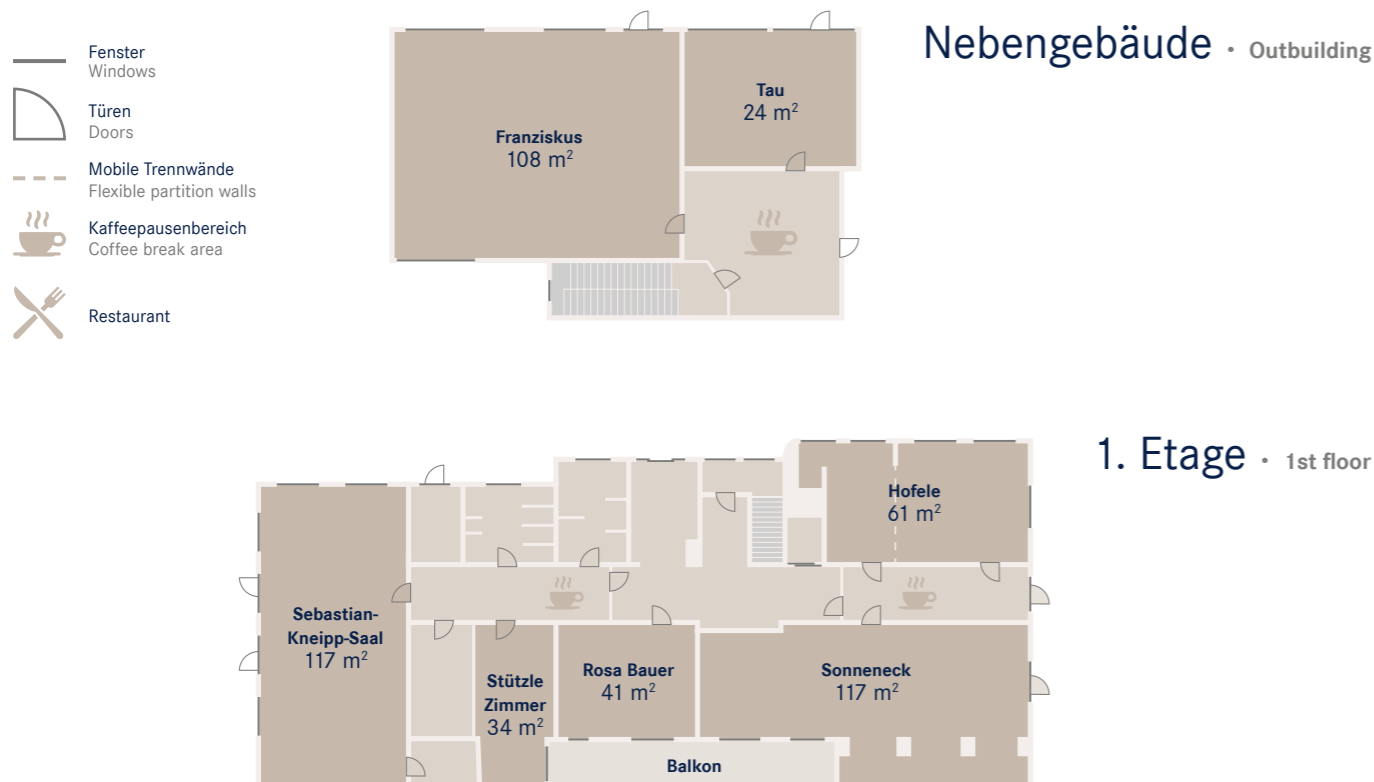

Dorint · Parkhotel Jordanbad · Biberach an der Riß

Jordanbad 7 · 88400 Biberach an der Riß
 Tel.: +49 7351 34330-0 · info.jordanbad@dorint.com · dorint.com/jordanbad

Dorint · Parkhotel Jordanbad · Biberach an der Riß · Kapazitäten der Tagungsräume / Meeting Room Capacity									
Raumbezeichnung Room	Fläche m ² Area m ²	Höhe m Height m	Länge m Length m	Breite m Width m	Kino Theatre	Parlament Classroom	Kabarett Cabaret	U-Form U-shape	Bankett Banquet
Stütze Zimmer	34	-	-	-	12	-	10	-	-
Tau	24	-	-	-	14	10	12	10	-
Rosa Bauer	41	-	-	-	21	14	16	14	16
Hofele Stube	61	-	-	-	30	18	20	18	30
Franziskus	108	-	-	-	90	30	24	30	-
Sebastian-Kneipp-Saal	117	-	-	-	120	45	44	45	90
Sonneneck	117	-	-	-	60	30	40	30	60
Eventlocation „Jordanquelle“	266	-	-	-	-	-	-	-	120

Veranstaltungsbereich · Event Area

- 7 Tagungsräume von 24 m² bis 117 m² für bis zu 120 Personen / 7 conference rooms from 24 m² to 117 m² for up to 120 people
- Alle Räume barrierefrei, mit Tageslicht, klimatisiert und ausgestattet mit modernster Tagungstechnik
All rooms are barrier-free, with daylight, air-conditioned and equipped with the latest conference technology
- Großteil der Räume mit direktem Zugang zu einer eigenen Terrasse / Most of the rooms have direct access to their own terrace